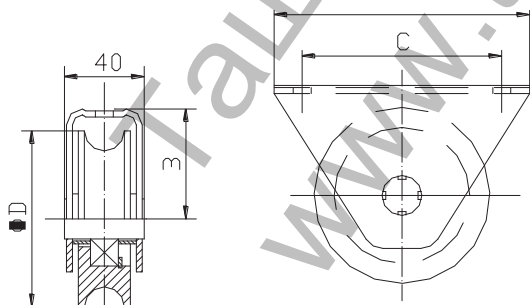

Ролка Estebro® за плъзгачи се врати с горен капак ф 120x20 мм, пластмасова, завинтване, U-20

Cod	Dimens.	A	B	C	ØD			Peso Max. Kg
741	80x20	116	45	87	78	6	3,63	655
743	100x20	127	54	99	98	4	2,98	655
744	120x20	140	54	113	118	2	1,88	655

Family: Sliding door fittings

Material: 11SMn30 steel, box of DD11 steel

Finish: Zinc-plated

Maximum weight supported by the bearing*: 655 kg

Description: Wheel with box and 6204 2RS bearing. It is installed in the sliding doors to let their displacement over the guide. The installation consists in screwing the box to the door's base with two M.8 screws.

***In perfect conditions of installation, usage and maintenance.**

Продукт: [Ролка Estebro® за плъзгащи се врати с горен капак ф 120x20 мм, пластмасова, завинтване, U-20](#)

Категория: [Плъзгащи се врати](#)